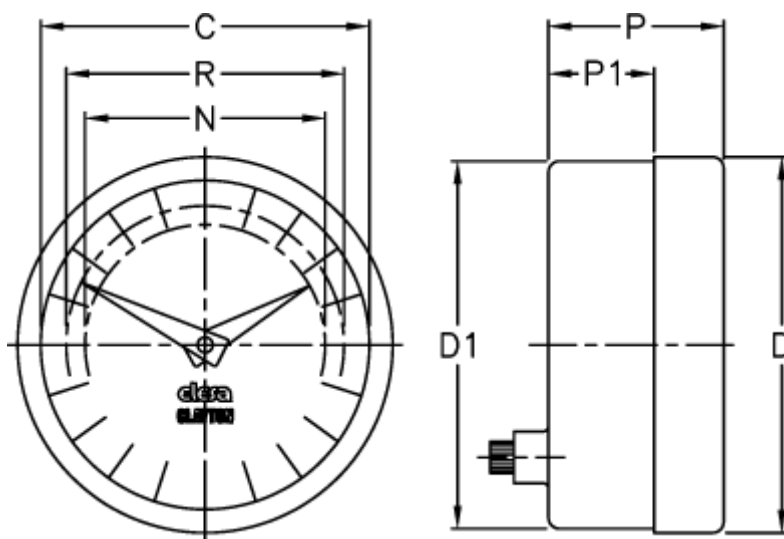

Varenummer: 2307074042
Beskrivelse: E+G Indikator
PA11-0016-S

Mål

C = 42
D = 49.8
d1 = 48.2
N = 30
P = 30
P1 = 23
R = 37